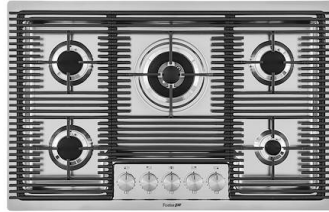

PHANTOM BASE SANS SOUDURE

Le fond en acier Phantom BASE résout le problème du drainage des solutions de la tôle, l'inclinaison faite par le moule garantit un écoulement parfait de l'eau. Les rayons et le profil incliné du Phantom BASE sont une garantie d'hygiène et de praticité totale dans les opérations de nettoyage.

Planche de découpe en HDPE
8657 001

LES APPARIEMENTS RECOMMANDÉS

Mitigeur Omega Plus
8497 020

Table de cuisson Milanello 5F
7682 000

DÉCHETS AUTOMATIQUES EN OPTION

Vidange automatique
8407 100

Vidange automatique
8407 000